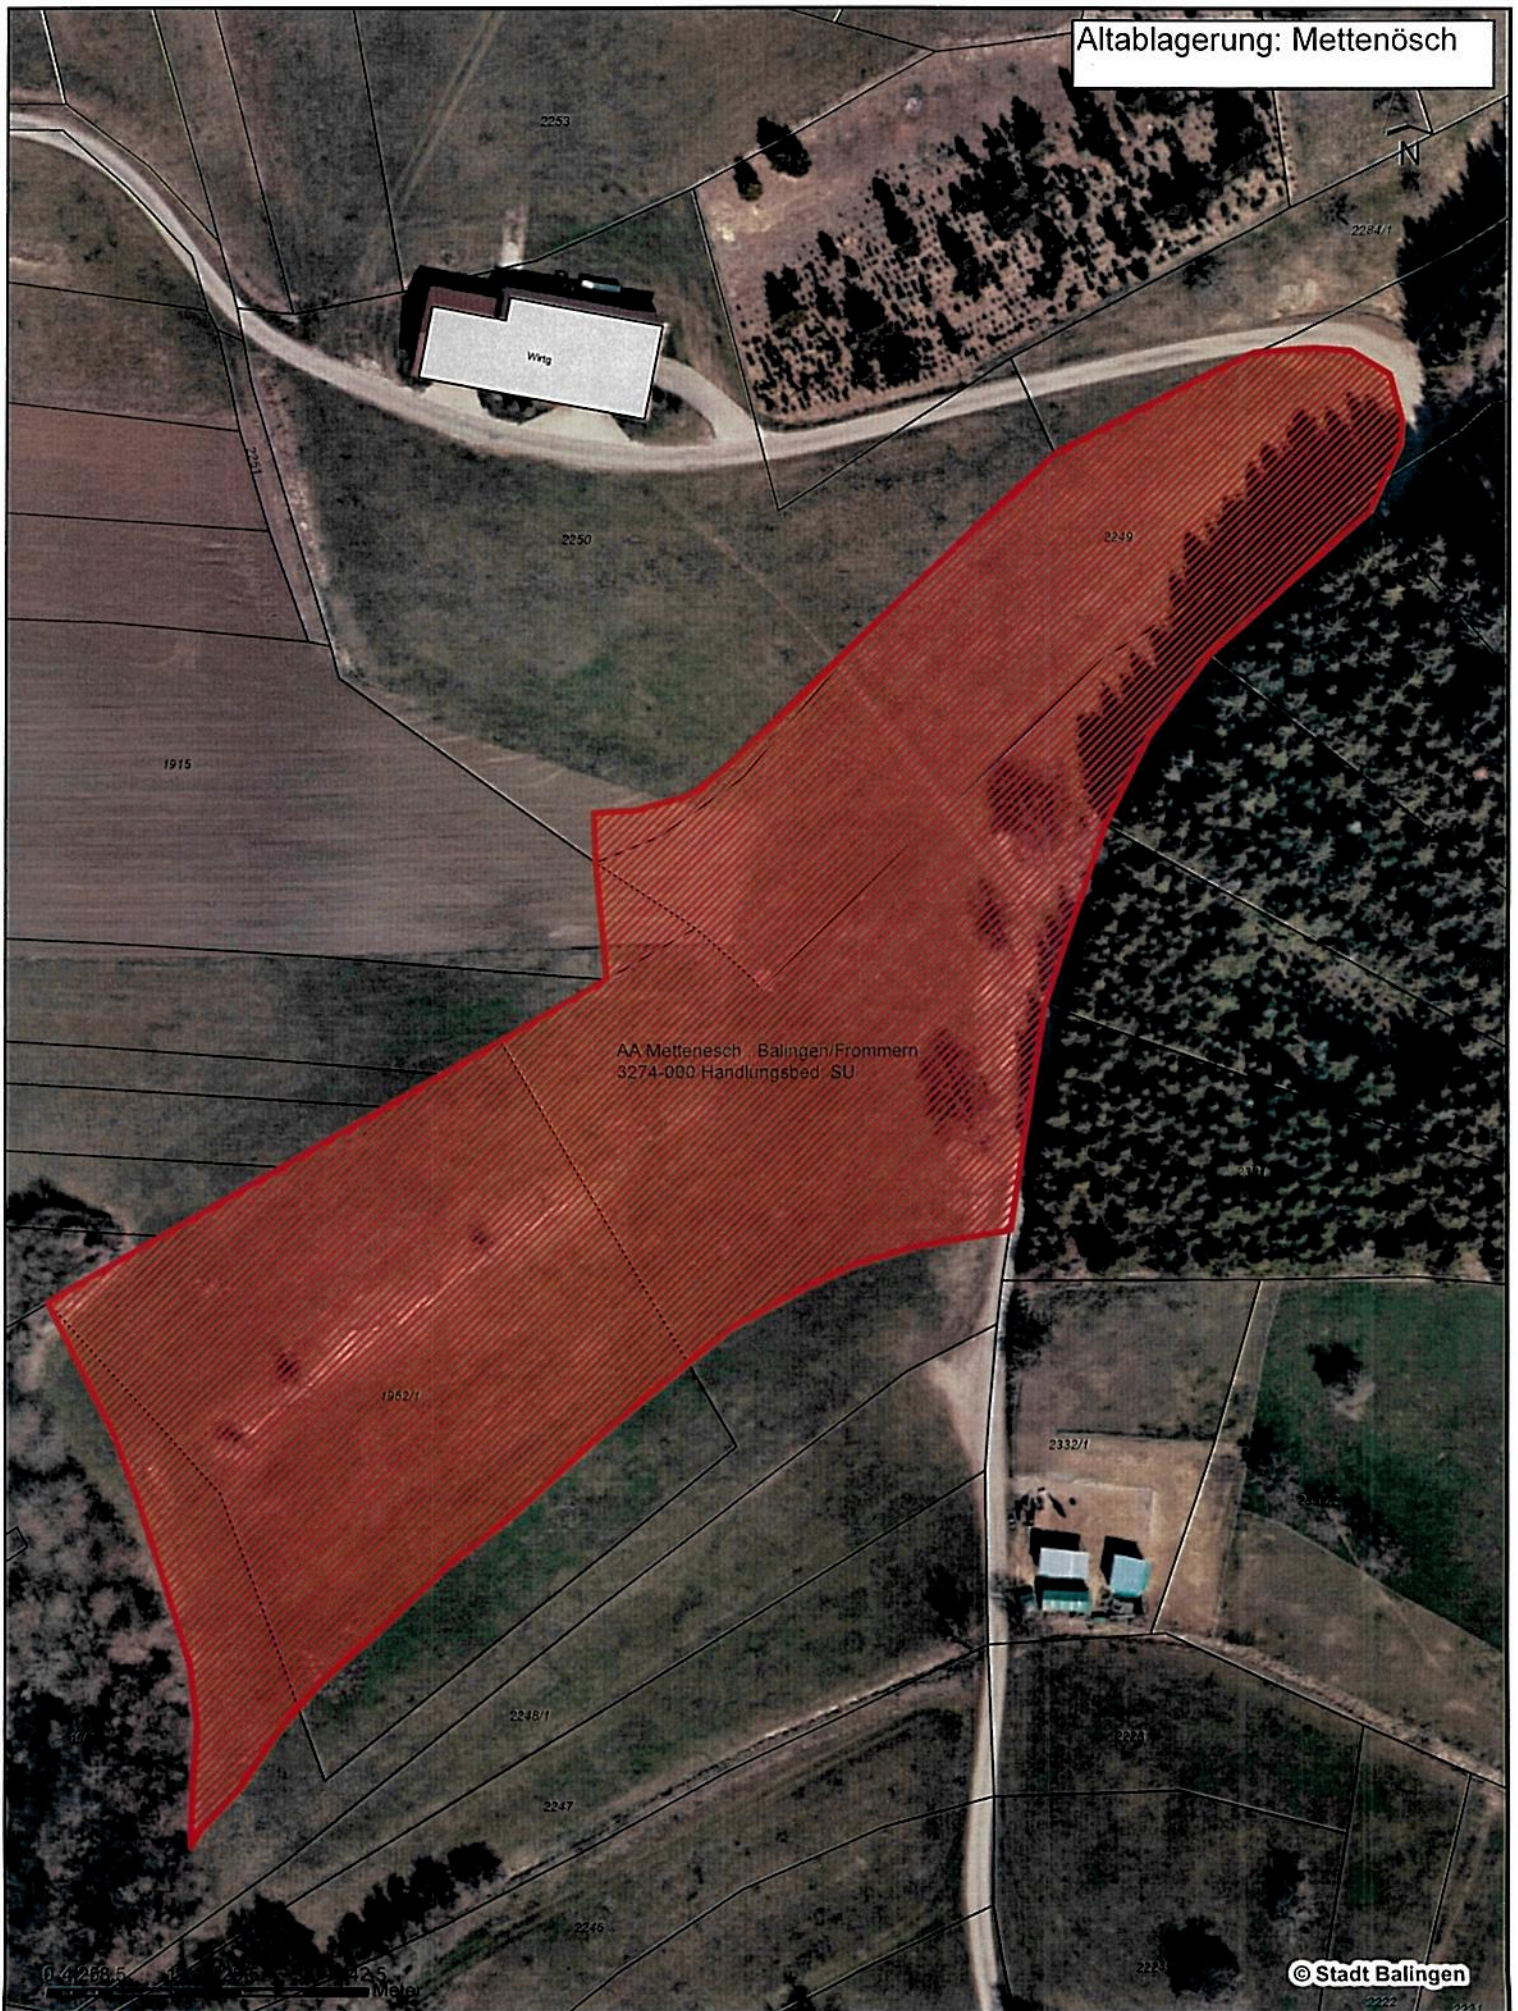

Altablagerung: Alter
städtischer Müllplatz

Basisinformation
Maßstab: 1:1.500
Stadt: Balingen
Stadtteil: Balingen

Balingen
Global Network
Amt für Stadtplanung und Bauservice
Abt. Vermessung/Geoinformationen

Hinweis: Liegenschaftskataster Status 27.09.2017 09:24:28
Auszug vom: 15.02.2018
Auszug erstellt: SBL66130

© Stadt Balingen

AA Mettenesch, Balingen/Frommern
3274-000 Handlungsbed. SU

© Stadt Balingen

Basisinformation
Maßstab: 1:1.000
Stadt: Balingen
Stadtteil: Frommern