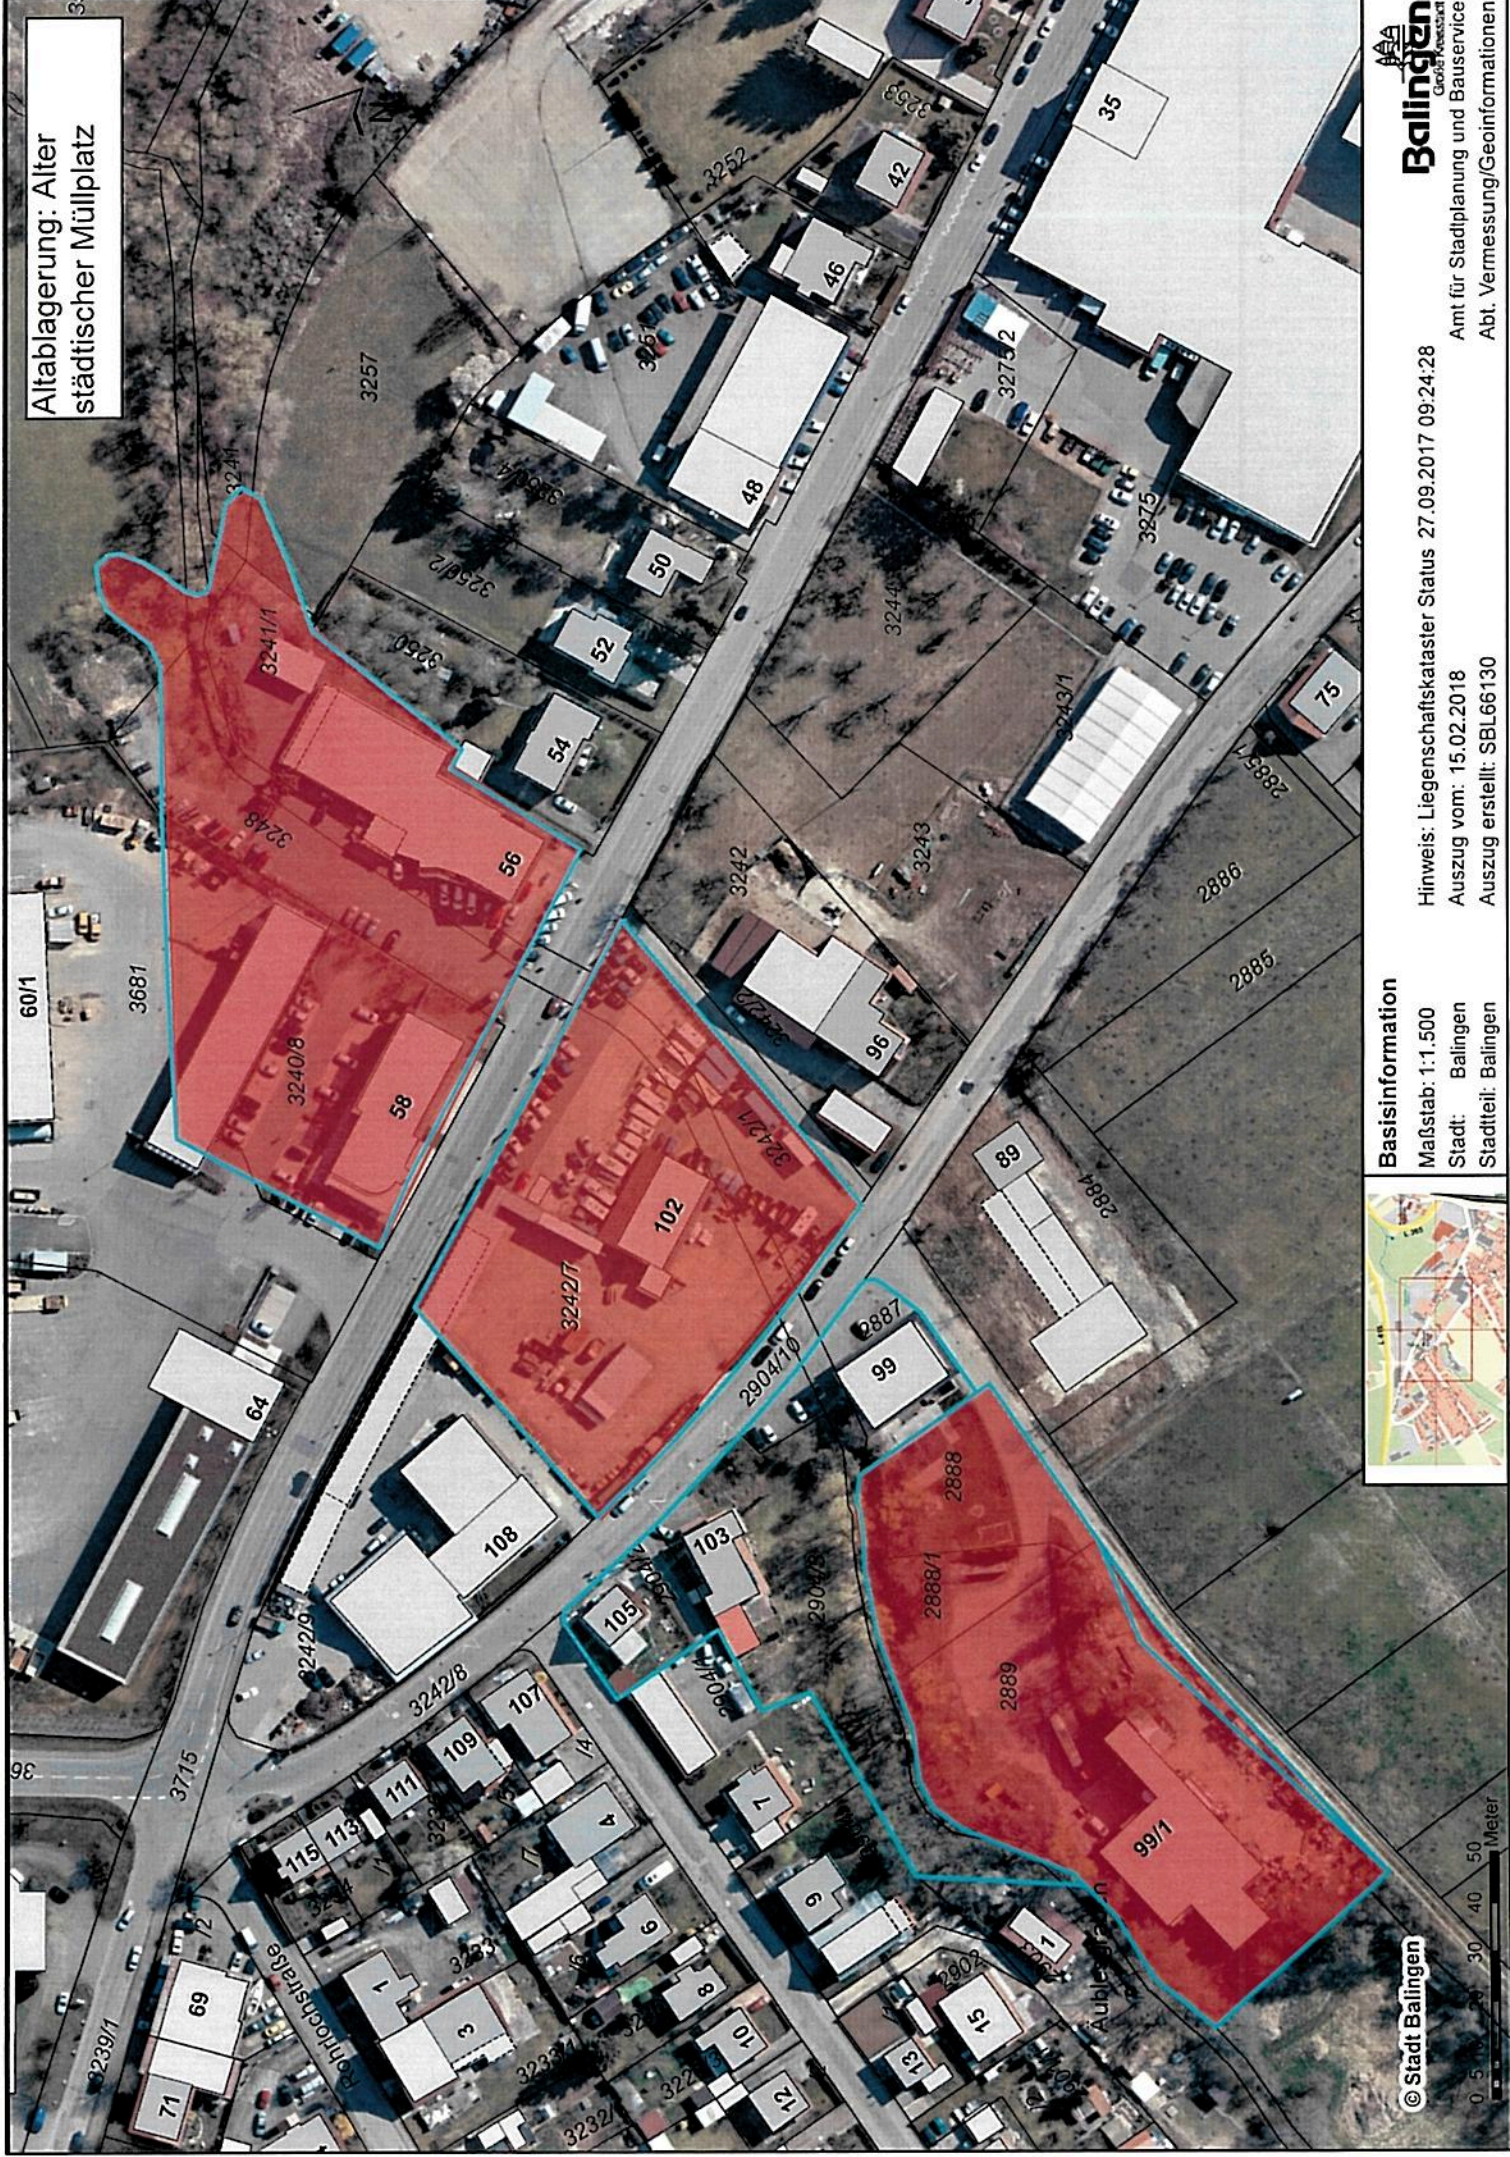

Altablagerung: Alter
städtischer Müllplatz

Basisinformation
Maßstab: 1:1.500
Stadt: Balingen
Stadtteil: Balingen

Balingen
Global Network
Amt für Stadtplanung und Bauservice
Abt. Vermessung/Geoinformationen

Hinweis: Liegenschaftskataster Status 27.09.2017 09:24:28
Auszug vom: 15.02.2018
Auszug erstellt: SBL66130

© Stadt Balingen

AA Mettenesch, Balingen/Frommern
3274-000 Handlungsbed. SU

© Stadt Balingen

Basisinformation
Maßstab: 1:1.000
Stadt: Balingen
Stadtteil: Frommern