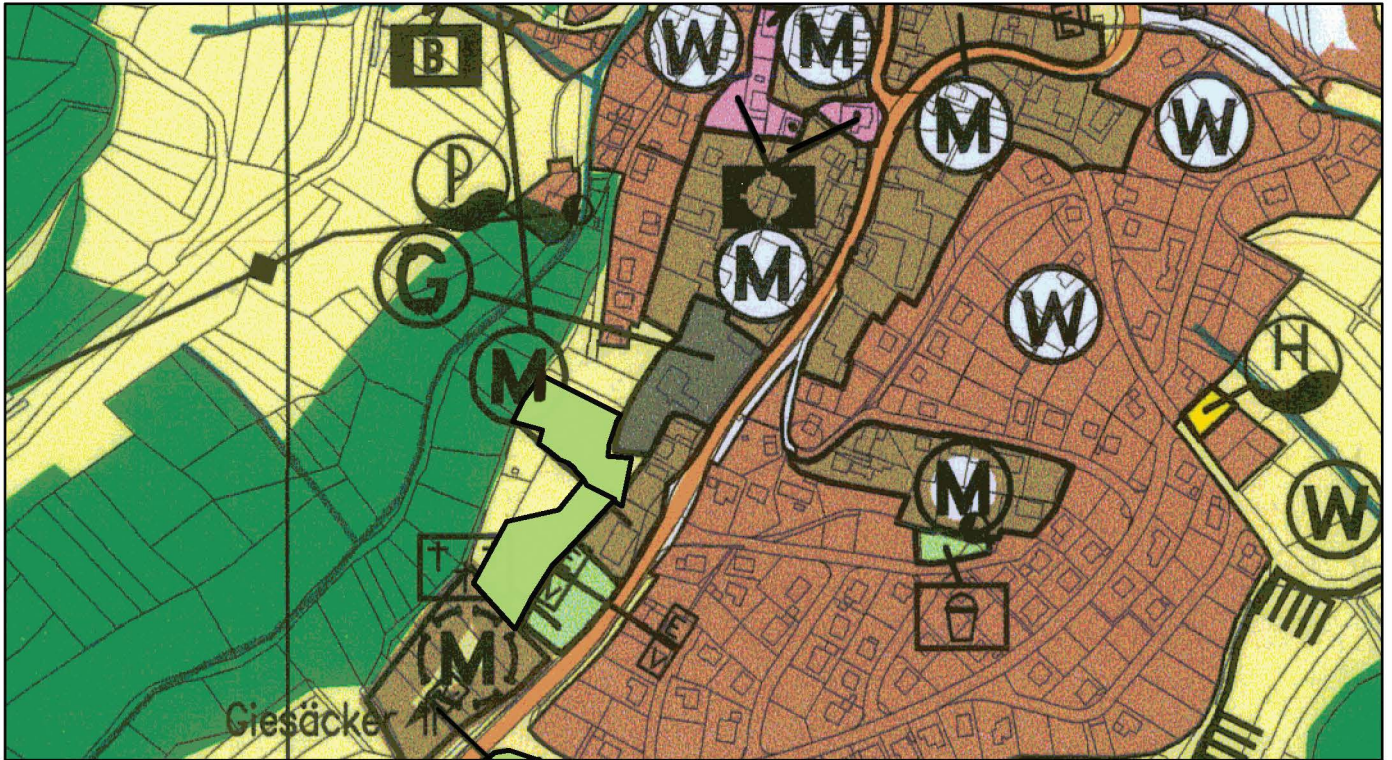

Verwaltungsgemeinschaft Balingen/Geislingen

Änderung des Flächennutzungsplanes 2001
Gebiet Hochholzstraße, Zillhausen

Flächennutzungsplan 2001, wirksam seit dem 08.03.2002

BESTAND: Gewerbefläche

ÄNDERUNG: Mischbaufläche